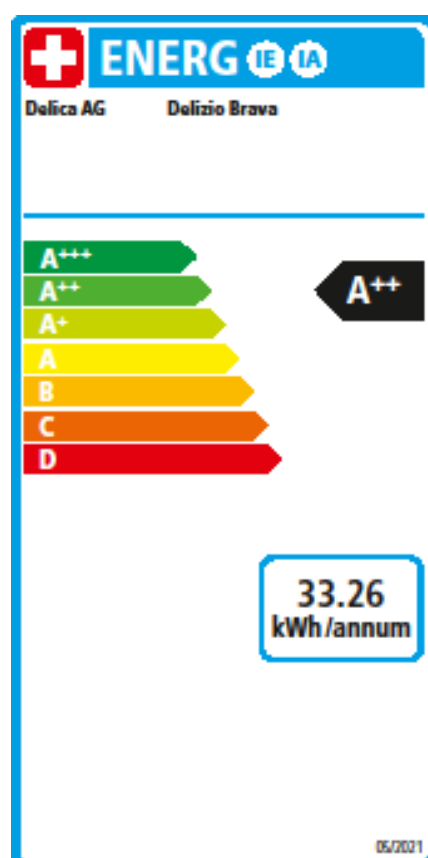

AROMA VORBRÜH-FUNKTION

Die Delizio Brava entlockt den Kaffeekapseln noch mehr Genuss dank innovativer Aroma-Entfaltungspause. Sie sorgt für einen Vorbrüheffekt, mit dem Ihr Espresso oder Ristretto mehr Aroma denn je entfaltet. Dank sortenindividueller Pumpensteuerung erreichen auch Lungos ein Aromaprofil von neuer Qualität.

FLÜSTERLEISE

Die Delizio Brava arbeitet immer flüsterleise und ist kaum zu hören. Für einen ruhigen Start in den Tag.

EXTRA GROSSER WASSERTANK

Der Wassertank der Delizio Brava verfügt über ein Fassungsvermögen von 1.3 Liter und eignet sich damit nicht nur für Kaffee-Vieltrinker sondern auch fürs Büro.